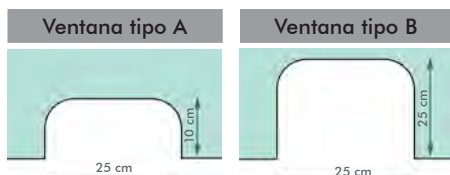

PROTECK-L

Características

- Espesor vidrio templado, 6mm
- Altura fija 50 cm
- Anchura a elegir desde 60 a 160 cm
- Soportes en aluminio alto brillo
- Pies con tacos antideslizantes

Referencia	Medidas cm	PVP
PRL60	hasta 60	129 €
PRL80	60-80	132 €
PRL100	80-100	135 €
PRL120	100-120	138 €
PRL140	120-140	144 €
PRL160	140-160	150 €

El precio incluye iva y portes a Península y Baleares

PROTECK-LV

Características

- Espesor vidrio templado, 6mm
- Altura fija 50 cm
- Anchura a elegir desde 60 a 160 cm
- Soportes en aluminio alto brillo
- Pies con tacos antideslizantes
- Ventana dispensadora a elegir A o B