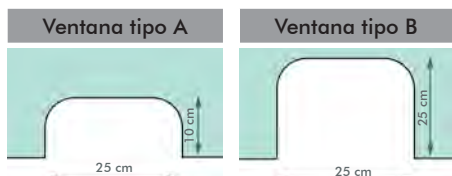

Referencia	Medidas cm	PVP
PRLV60	hasta 60	174 €
PRLV80	60-80	177 €
PRLV100	80-100	183 €
PRLV120	100-120	189 €
PRLV140	120-140	195 €
PRLV160	140-160	201 €

El precio incluye iva y portes a Península y Baleares

PROTECK-M

Características

- Espesor vidrio templado, 6mm
- Altura fija 85 cm
- Anchura a elegir desde 60 a 160 cm
- Soportes en aluminio alto brillo
- Pies con tacos antideslizantes

Referencia	Medidas cm	PVP
PRM60	hasta 60	138 €
PRM80	60-80	150 €
PRM100	80-100	162 €
PRM120	100-120	168 €
PRM140	120-140	177 €
PRM160	140-160	183 €

El precio incluye iva y portes a Península y Baleares

PROTECK-MV

Características

- Espesor vidrio templado, 6mm
- Altura fija 85 cm
- Anchura a elegir desde 60 a 160 cm
- Soportes en aluminio alto brillo
- Pies con tacos antideslizantes
- Ventana dispensadora a elegir A o B