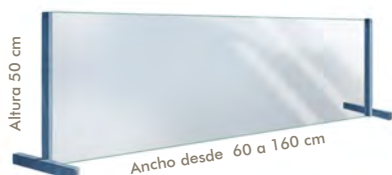

* Resistencia al impacto

Resiste el impacto de una esfera de acero de 227 grs. Que se deja caer desde una altura de 3 metros. (Nota: prueba hecha en una probeta de cristal de 30 x 30 cm de 6 mm de espesor)

PROTECK-L

Características

- Espesor vidrio templado, 6mm
- Altura fija 50 cm
- Anchura a elegir desde 60 a 160 cm
- Soportes en aluminio alto brillo
- Pies con tacos antideslizantes

Referencia	Medidas cm	PVP
PRL60	hasta 60	129 €
PRL80	60-80	132 €
PRL100	80-100	135 €
PRL120	100-120	138 €
PRL140	120-140	144 €
PRL160	140-160	150 €